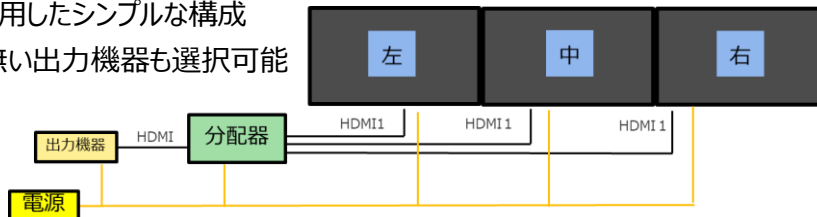

サイズがバラバラな組み合わせでも、コントローラーなしでマルチ構成が組めるMDS機能！

Simple モード

- 入力映像を等分割する表示モード
- n枚 × m枚のディスプレイをタイリング
※n, m = 任意、最大5×5

Advance モード

- 入力映像を任意サイズで分割する表示モード
- ディスプレイ配置に合わせた映像を表示

MDSシステム構成例

幅広い機器から選択でき、コスト抑制が可能

- HDMI分配器を使用したシンプルな構成
- 同期再生機能の無い出力機器も選択可能

HDMI入力の任意の矩形一部分を切り取り表示

シンプルな機器構成でコスト抑制

超低反射ディスプレイ活用例

TSUZUKI 都築テクノサービス株式会社

〒105-0022 東京都港区海岸一丁目11番1号 ニューピア竹芝ノースタワー 23階
<http://www.tsuzuki-techno.com>

拠点数: 全国約40拠点

ソリューションビジネス本部
 TEL:03-3435-9261

メールでのお問い合わせ tts-signage@tsuzuki-techno.com