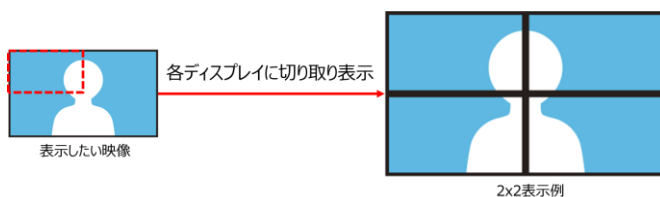

HDMI入力の任意の矩形一部分を切り取り表示