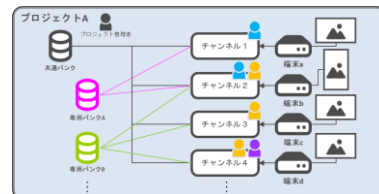

- お問い合わせ

TSUZUKI 都築テクノサービス株式会社

〒105-0022 東京都港区海岸一丁目11番1号 ニューピア竹芝ノースタワー 23階
http://www.tsuzuki-techno.com

拠点数: 全国40拠点

ソリューションビジネス本部
TEL:03-3435-9261

メールでのお問い合わせ tts-signage@tsuzuki-techno.com