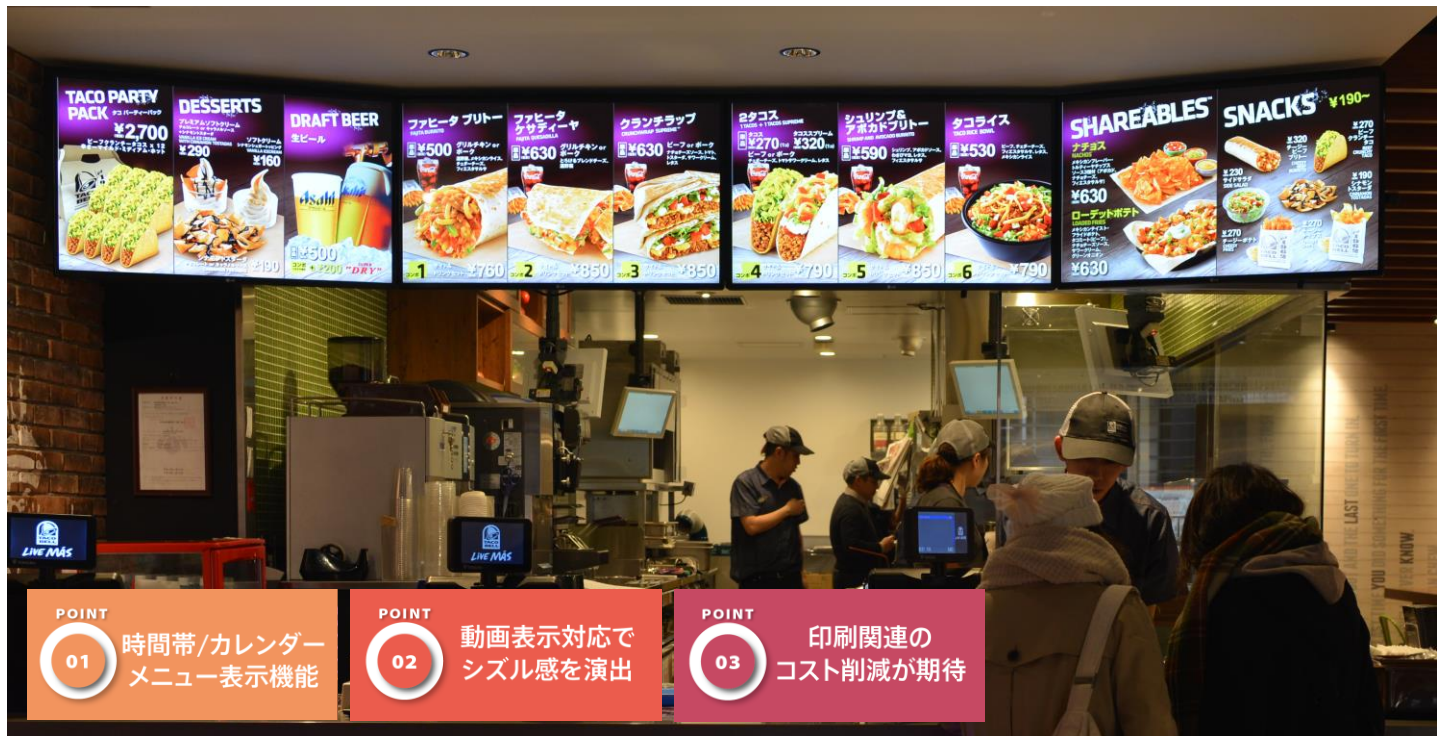

便利で簡単な次世代メニュー表示

デジタルメニューボード

マルチディスプレイで表現される圧倒的なシズル感、柔軟な表示切替や時間帯別のメニュー表示にも対応。デジタルにすることで、先進的なメニュー表示が可能になり、飛躍的な訴求力アップが期待できます。

導入するとこんな効果が期待できます！

呼出し番号表示にも対応！

- 売上アップ**
 食欲をそそるシズル感のある動画で訴求し、購買意欲を刺激することで、アップセルやクロスセルを狙えます。また、店外から見える場所に設置することで、集客効果も期待できます。
- 最適なコンテンツをタイムリーに配信**
 メニューの入れ替えも、手間なくスピーディーに行えます。POSデータと連携させることで商品名、価格、商品イメージなどを自動で更新させることも可能です。朝昼晩などの時間帯別やイベント時のみの配信にも対応。
- 入替コストの削減**
 新商品の発売、プロモーション、最新メニューの都度入れ替えが必要になるコルトン関連費用を削減できます。コルトンの廃棄が不要になるため、環境保護の面でも優れています。

ご注文受付状況		
お待ち番号		お呼び出し中の番号
131	136	324
332	237	
230	338	329
133	139	
334		

ご注文内容によりお呼び出し順番が前後する場合があります。

外部データソース（POSシステム等）と連携し自動化することが可能です。

おすすめのポイント

● 自由度の高いレイアウト表示

静止画、動画を交えて、自由な構成と表現が可能です。
特に、すべての画面を繋げた動画放映は、高いアイキャッチ効果があります。

動くメニューでお訴求をしっかりと訴求！
画面を分割して各々独立したコンテンツを表示、多様なエフェクトもご用意しています。

- ダイナミックな演出や表現力
- 外部データとのAPI連携
- 取得データのローカルストレージ
- ビデオウォールテイクオーバー
- STBリモート設定/死活確認
- 店舗属性に応じたコンテンツ配信の自動化
- 時間帯、朝昼晩、イベントごとのスケジュール
- アプリ、QRコードを活用したクーポン配布
- リアルタイム配信
- 自由な画面サイズ、画面配置、デザイン

● 外部データソース連携 (POS連携)

新商品や価格改定など、変更したい箇所だけ自動でリアルタイムに更新することができます。修正や変更の都度、完パケを作り直す必要がなくなるため、製作費を大幅に低減することができ、売り切れ表示にも対応可能です。

● 堅牢なセットトップボックス

推奨STB
AOpen DEX5750

- 産業用向け、厚さ25mmの薄型タイプ
- 高性能Intel 第11世代Tiger Lake 搭載
- CPU統合型Intel Iris Xe Graphics搭載
- 埃に強い、放熱穴のないファンレス設計
- VP9コーデック実装、4K再生に対応
- 幅広い設置環境に対応する高い耐環境性能
- 環境にも優しい、低消費電力設計