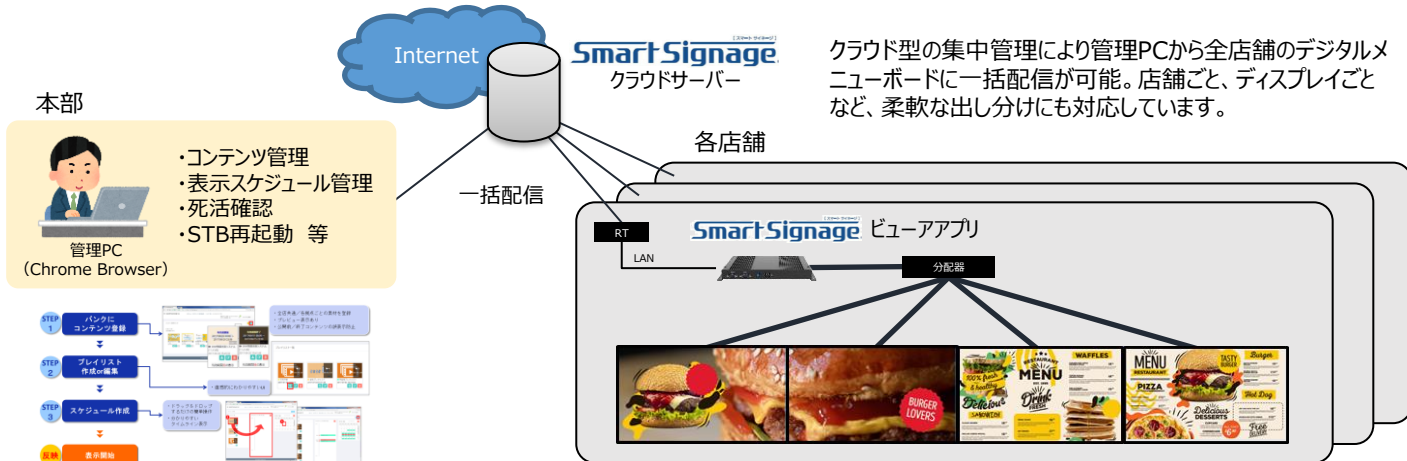

動くメニューでお訴求をしっかりと訴求！
画面を分割して各々独立したコンテンツを表示、多様なエフェクトもご用意しています。

- ダイナミックな演出や表現力
- 外部データとのAPI連携
- 取得データのローカルストレージ
- ビデオウォールテイクオーバー
- STBリモート設定/死活確認
- 店舗属性に応じたコンテンツ配信の自動化
- 時間帯、朝昼晩、イベントごとのスケジュール
- アプリ、QRコードを活用したクーポン配布
- リアルタイム配信
- 自由な画面サイズ、画面配置、デザイン

● 外部データソース連携 (POS連携)

新商品や価格改定など、変更したい箇所だけ自動でリアルタイムに更新することができます。修正や変更の都度、完パケを作り直す必要がなくなるため、製作費を大幅に低減することができ、売り切れ表示にも対応可能です。

● 堅牢なセットトップボックス

推奨STB
AOpen DEX5750

- 産業用向け、厚さ25mmの薄型タイプ
- 高性能Intel 第11世代Tiger Lake 搭載
- CPU統合型Intel Iris Xe Graphics搭載
- 埃に強い、放熱穴のないファンレス設計
- VP9コーデック実装、4K再生に対応
- 幅広い設置環境に対応する高い耐環境性能
- 環境にも優しい、低消費電力設計

システム構成イメージ (クラウド配信)

サイネージ配信管理システム『SmartSignage』の特徴

- 外部URL連携機能
ニュースや天気予報など外部コンテンツの放映が可能
- 遠隔監視保守機能 (放映画面キャプチャ、STB再起動)
管理画面から各端末への操作コマンド送信が可能
効率的で精度の高い保守対応を実現
- アドネットワーク連携機能
広告代理店が持つ広告配信ネットワークとの接続が可能※
- 情報量や確認内容を最適化した管理画面
設定したプレイリストやスケジュールが一覧で確認可能