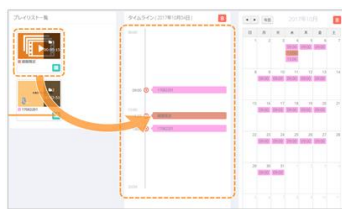

直感的にわかりやすいUI

プロジェクトは「ユーザー情報」「バンク」「チャンネル」「端末」情報を保持し、チャンネルにユーザー・バンク・端末を紐付けるように設定