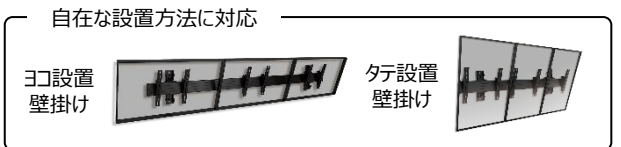

導入するとこんな効果が期待できます！

呼出し番号表示にも対応！

- **売上アップ**
  食欲をそそるシズル感のある動画で訴求し、購買意欲を刺激することで、アップセルやクロスセルを狙えます。また、店外から見える場所に設置することで、集客効果も期待できます。
- **最適なコンテンツをタイムリーに配信**
  メニューの入れ替えも、手間なくスピーディーに行えます。POSデータと連携させることで商品名、価格、商品イメージなどを自動で更新させることも可能です。朝昼晩などの時間帯別やイベント時のみの配信にも対応。
- **入替コストの削減**
  新商品の発売、プロモーション、最新メニューの都度入れ替えが必要になるコルトン関連費用を削減できます。コルトンの廃棄が不要になるため、環境保護の面でも優れています。

ご注文受付状況		
お待ち番号		お呼び出し中の番号
131	136	324
332	237	
230	338	329
133	139	
334		

ご注文内容によりお呼び出し順番が前後する場合があります。

外部データソース（POSシステム等）と連携し自動化することが可能です。