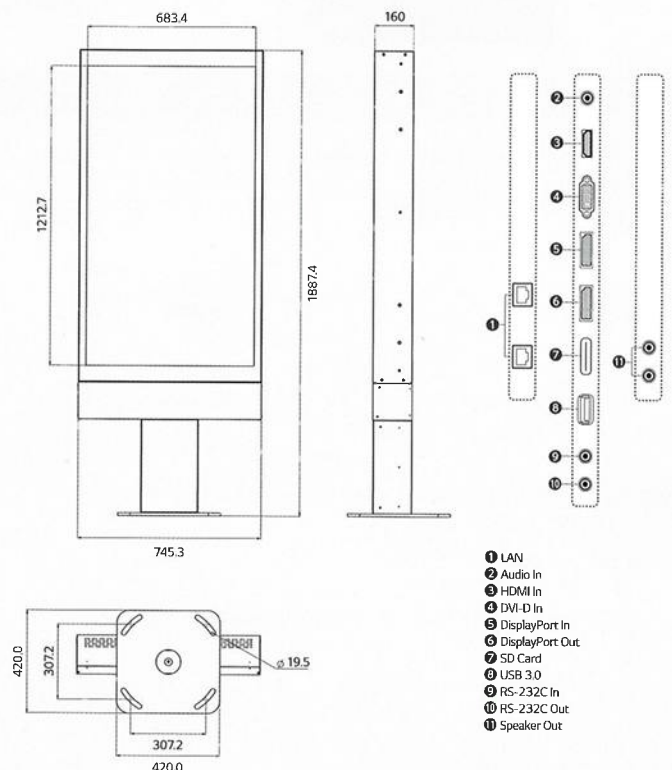

外形寸法 / 重量 / 端子図

75V

外形寸法: W1075.6×H2361.6×D218.9(mm)
重量: 240kg

- ① RS-232C In
- ② RS-232C Out
- ③ LAN
- ④ DVI-D In
- ⑤ DisplayPort In
- ⑥ DisplayPort Out
- ⑦ SD Card
- ⑧ USB 3.0
- ⑨ Audio In
- ⑩ HDMI In
- ⑪ Speaker Out

55V

外形寸法: W745.3×H1887.4×D160.0(mm)
重量: 100.5kg

- ① LAN
- ② Audio In
- ③ HDMI In
- ④ DVI-D In
- ⑤ DisplayPort In
- ⑥ DisplayPort Out
- ⑦ SD Card
- ⑧ USB 3.0
- ⑨ RS-232C In
- ⑩ RS-232C Out
- ⑪ Speaker Out