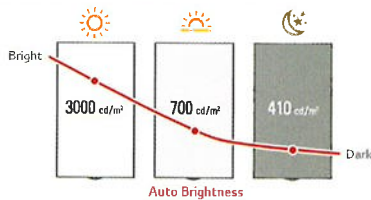

屋外設置対応の 多機能ケーシングモデル

75V

55V

主な製品スペック

	75V	55V
輝度(標準値)	3000cd/m ²	
解像度	3840×2160	1920×1080
応答速度	8ms	9ms
視野角	178° /178° (CR≥10)	
表示色	約10.7億色	約1,677万色

自動的に明るさを感じ

自動輝度センサーを搭載し、周囲の明るさを感じて輝度を自動的に調整します。また、スケジュールを設定すると指定した時間に適用が可能です。

QWP(四分の一波長版)を使用

FPR (Film Patterned Retarder) 方式を利用した QWP (Quarter Wave Plate) を液晶パネルの表面に採用。偏光式サングラスを着用時でも美しい映像をお届けします。

独自の空調管理システムを搭載

高い密封性を誇り、防水処理はもちろんホコリや煙などからモニターを保護します。三層構造の温度管理システムで、回路板やパネルが発する熱を制御して、内部温度の上昇を防ぎます。エアフィルターも不要で野外設置にも適しています。

外形寸法 / 重量 / 端子図

75V

外形寸法: W1075.6×H2361.6×D218.9(mm)
重量: 240kg

- ① RS-232C In
- ② RS-232C Out
- ③ LAN
- ④ DVI-D In
- ⑤ DisplayPort In
- ⑥ DisplayPort Out
- ⑦ SD Card
- ⑧ USB 3.0
- ⑨ Audio In
- ⑩ HDMI In
- ⑪ Speaker Out