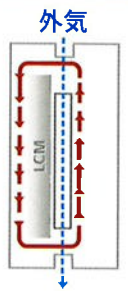

屋外設置対応の 多機能ケーシングモデル

75V

55V

主な製品スペック

	75V	55V
輝度(標準値)	3000cd/m ²	
解像度	3840×2160	1920×1080
応答速度	8ms	9ms
視野角	178° /178° (CR≥10)	
表示色	約10.7億色	約1,677万色

自動的に明るさを感じ

自動輝度センサーを搭載し、周囲の明るさを感じて輝度を自動的に調整します。また、スケジュールを設定すると指定した時間に適用が可能です。

QWP(四分の一波長版)を使用

FPR (Film Patterned Retarder) 方式を利用した QWP (Quarter Wave Plate) を液晶パネルの表面に採用。偏光式サングラスを着用時でも美しい映像をお届けします。

独自の空調管理システムを搭載

高い密封性を誇り、防水処理はもちろんホコリや煙などからモニターを保護します。三層構造の温度管理システムで、回路板やパネルが発する熱を制御して、内部温度の上昇を防ぎます。エアフィルターも不要で野外設置にも適しています。

外形寸法 / 重量 / 端子図

75V

外形寸法: W1075.6×H2361.6×D218.9(mm)
重量: 240kg

- ① RS-232C In
- ② RS-232C Out
- ③ LAN
- ④ DVI-D In
- ⑤ DisplayPort In
- ⑥ DisplayPort Out
- ⑦ SD Card
- ⑧ USB 3.0
- ⑨ Audio In
- ⑩ HDMI In
- ⑪ Speaker Out