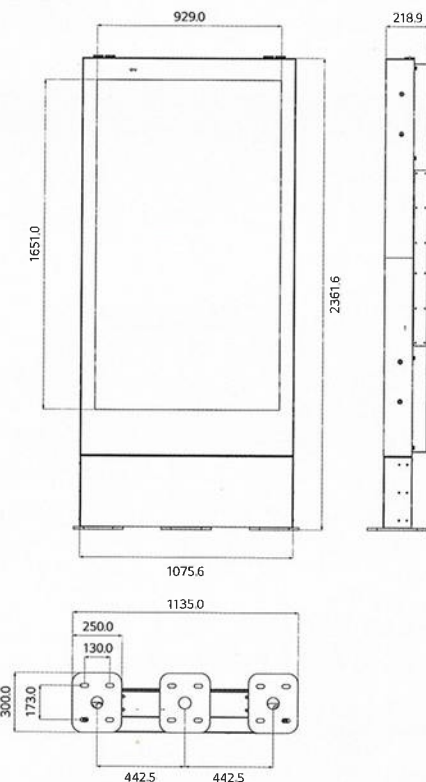

外形寸法 / 重量 / 端子図

75V

外形寸法: W1075.6×H2361.6×D218.9(mm)
重量: 240kg

- ① RS-232C In
- ② RS-232C Out
- ③ LAN
- ④ DVI-D In
- ⑤ DisplayPort In
- ⑥ DisplayPort Out
- ⑦ SD Card
- ⑧ USB 3.0
- ⑨ Audio In
- ⑩ HDMI In
- ⑪ Speaker Out

55V

外形寸法: W745.3×H1887.4×D160.0(mm)
重量: 100.5kg

- ① LAN
- ② Audio In
- ③ HDMI In
- ④ DVI-D In
- ⑤ DisplayPort In
- ⑥ DisplayPort Out
- ⑦ SD Card
- ⑧ USB 3.0
- ⑨ RS-232C In
- ⑩ RS-232C Out
- ⑪ Speaker Out